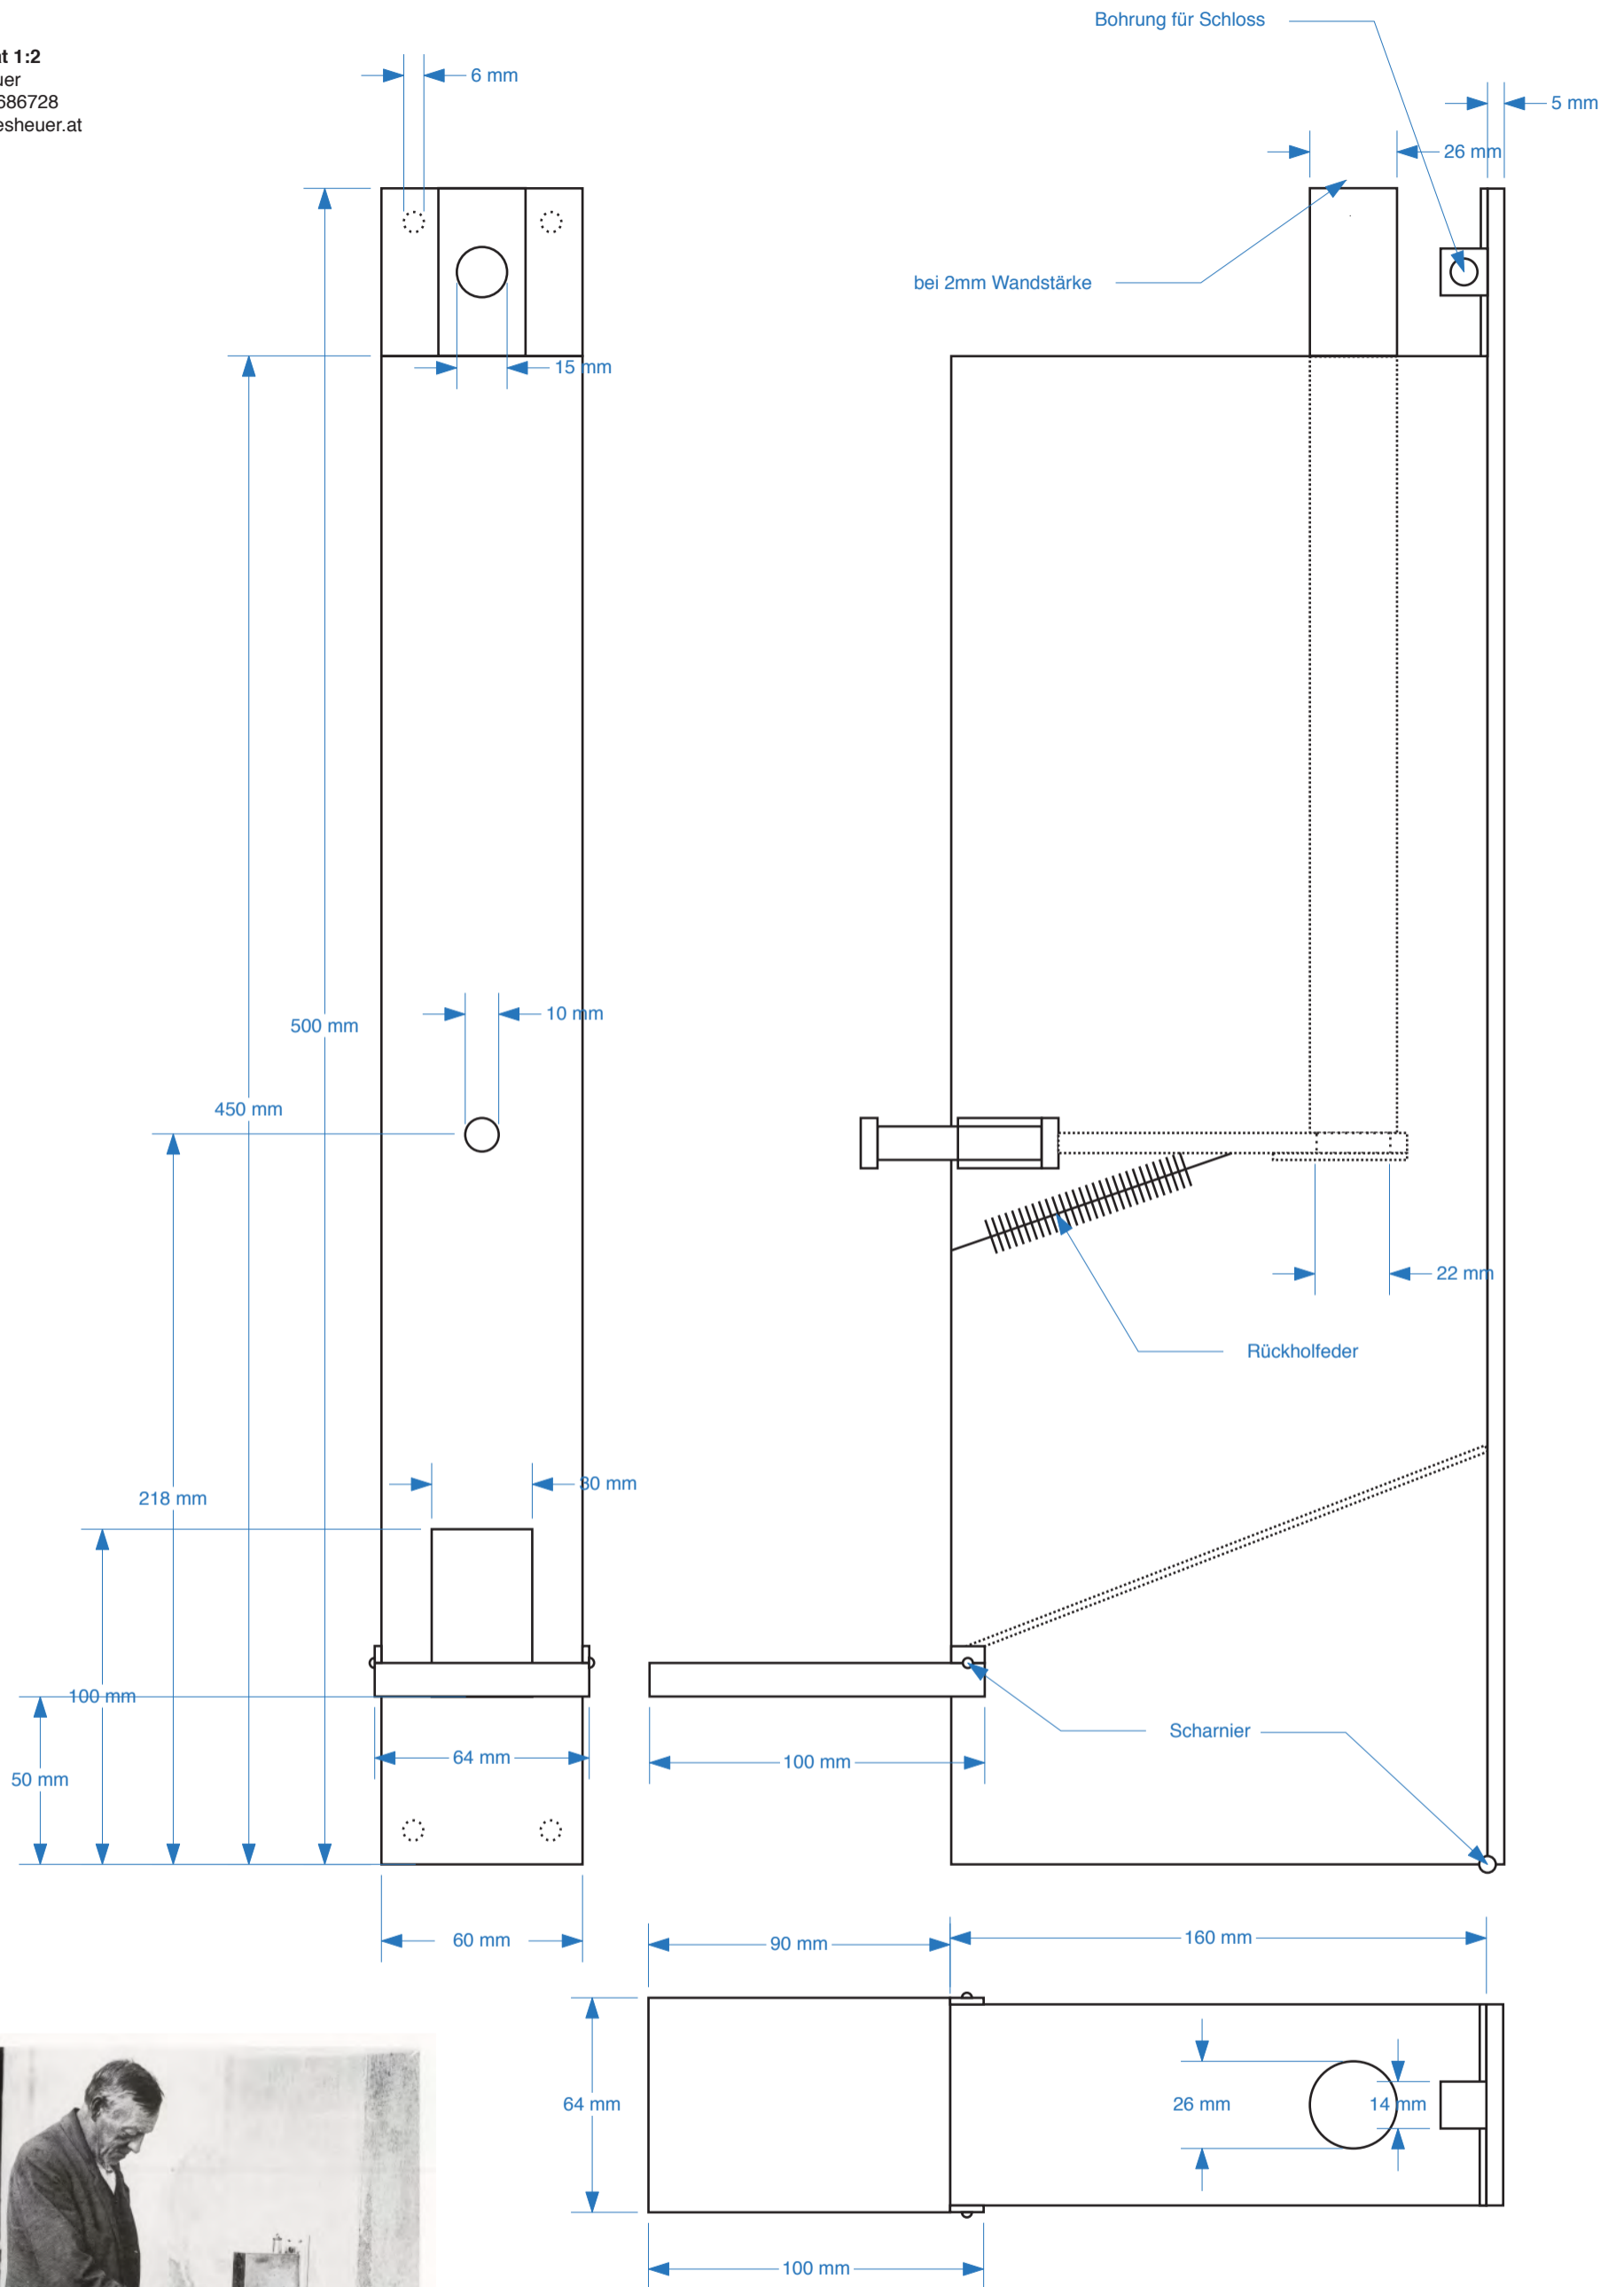

Bettelautomat 1:2
Johannes Heuer
mobil:069919686728
post@johannesheuer.at